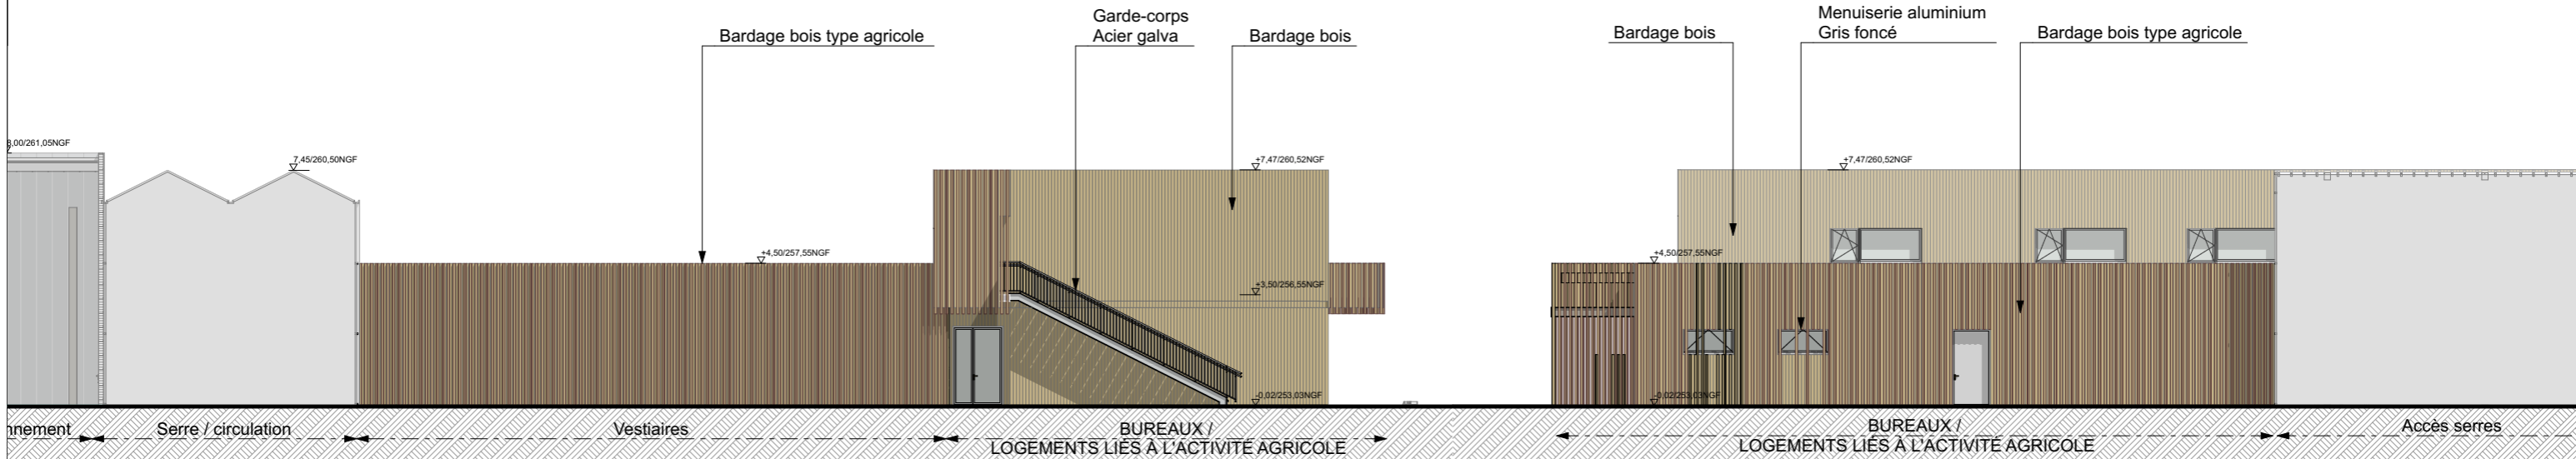

VESTIAIRES / SALLE DE RÉUNION_ FAÇADE EST

SALLE À MANGER_ FAÇADE SUD

COINET ASSOCIÉS
SARL d'Architecture
6 rue Alfred Kastler
"La Déferlante"
17000 LA ROCHELLE
(+33) 5 46 45 14 01
cointetassocies@cointet-architecte.fr

Les Maraichers du Val de Sioule
18 rue des Bouillots
03500 BAYET

SERRES HORTICOLES DE BAYET
LES ARDILLONS
ROUTE DÉPARTEMENTALE 2009
03500 BAYET

BU - Façades

DOSSIER	PHASE	DATE
591	PC	06 Octobre 2020
PLAN	INDICE	ECHELLE
PC05.02a	A	1/200