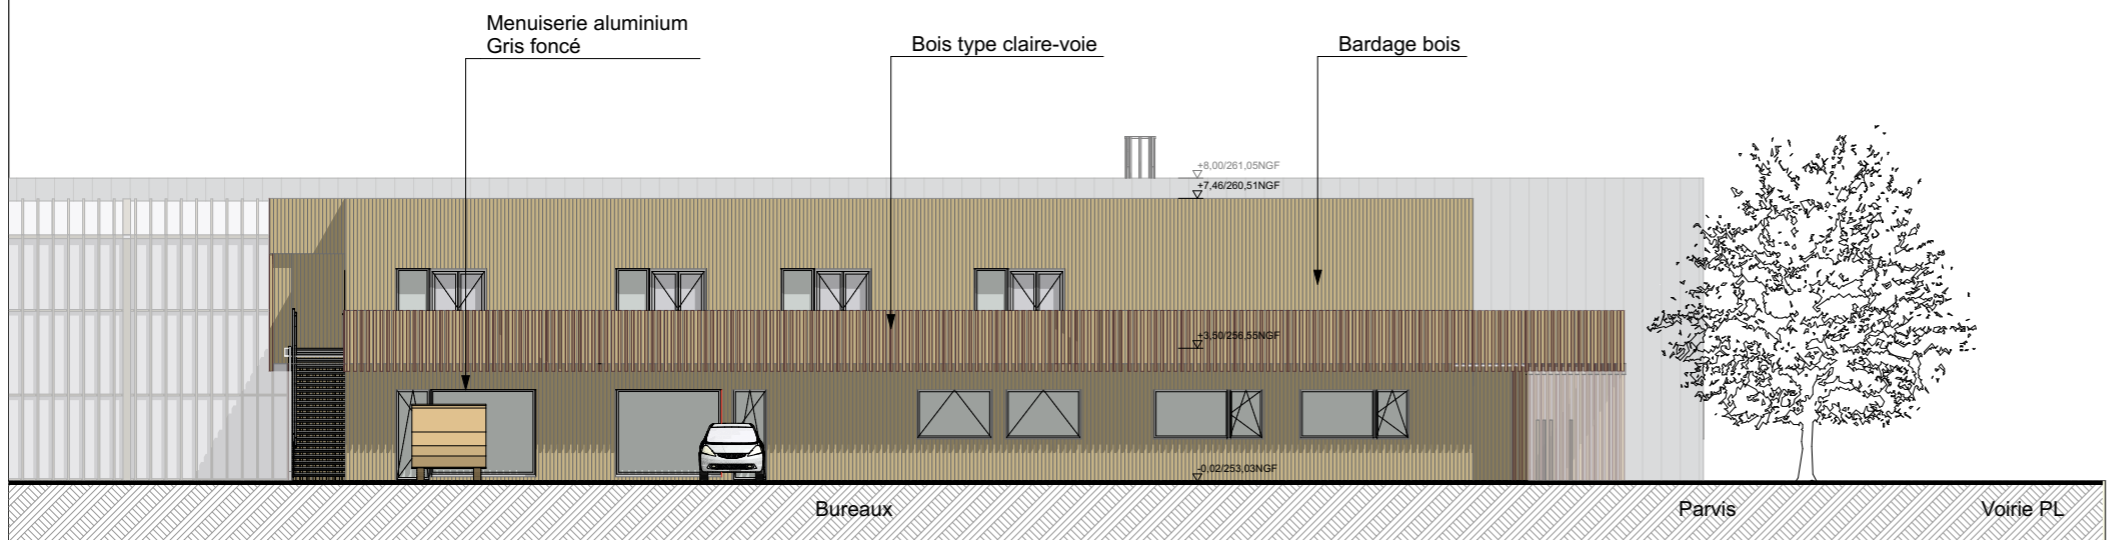

Les Maraichers du Val de Sioule

18 rue des Bouillots
03500 BAYET

**SERRES HORTICOLES DE
BAYET**

ROUTE DÉPARTEMENTALE 2009
LES ARDILLONS
03500 BAYET

Modifications

--	--

DOSSIER 591	PHASE PC	DATE 06 Octobre 2020
PLAN PC 05.02	INDICE A	ECHELLE

Bâtiment BUREAUX

BUREAUX / VESTIAIRES / SALLE À MANGER_ FAÇADE OUEST

SALLE DE RÉUNION / BUREAUX_ FAÇADE NORD

VESTIAIRES / SALLE DE RÉUNION_ FAÇADE EST

SALLE À MANGER_ FAÇADE SUD

COINET ASSOCIÉS
SARL d'Architecture
6 rue Alfred Kastler
"La Déferlante"
17000 LA ROCHELLE
(+33) 5 46 45 14 01
cointetassocies@cointet-architecte.fr