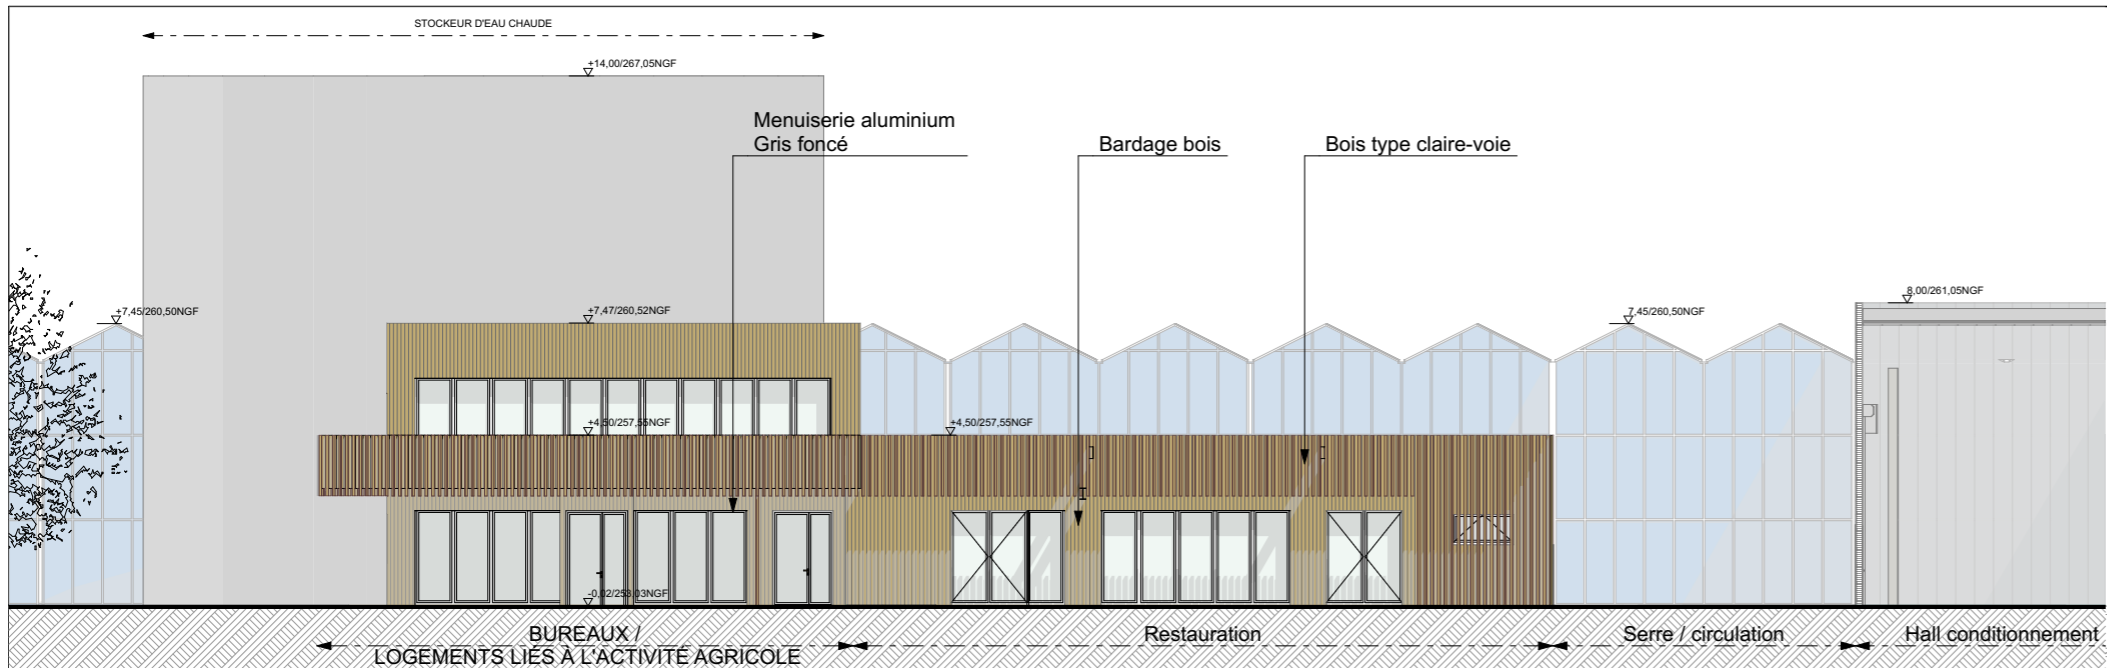

Les Maraichers du Val de Sioule

18 rue des Bouillots
03500 BAYET

**SERRES HORTICOLES DE
BAYET**

ROUTE DÉPARTEMENTALE 2009
LES ARDILLONS
03500 BAYET

Modifications

--	--

DOSSIER 591	PHASE PC	DATE 06 Octobre 2020
PLAN PC 05.02	INDICE A	ECHELLE

Bâtiment BUREAUX

BUREAUX / VESTIAIRES / SALLE À MANGER_ FAÇADE OUEST

SALLE DE RÉUNION / BUREAUX_ FAÇADE NORD

VESTIAIRES / SALLE DE RÉUNION_ FAÇADE EST

SALLE À MANGER_ FAÇADE SUD

COINET ASSOCIÉS
SARL d'Architecture
6 rue Alfred Kastler
"La Déferlante"
17000 LA ROCHELLE
(+33) 5 46 45 14 01
cointetassocies@cointet-architecte.fr